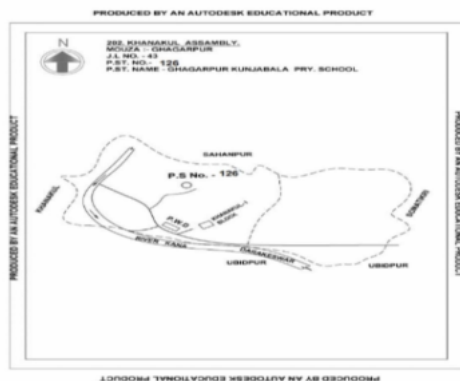

নির্বাচক নিবন্ধন আধিকারিকের স্বাক্ষর

Nazri Naksha

Google Map View

Polling Station Building Front View

Polling Station Front View

Cad View

Key MAP View

1 নাম : তনুশ্রী পাণ্ডা স্বামীর নাম: গোবিন্দ পাণ্ডা বাড়ির নং : n0287 বয়স : 50 লিঙ্গ : মহিলা	BYQ1701572 ফটো উপলব্ধ	2 নাম : সম্পা (রায়) দোলুই স্বামীর নাম: রামধন দোলুই বাড়ির নং : n0307 বয়স : 30 লিঙ্গ : মহিলা	TGC1853399 ফটো উপলব্ধ	3 নাম : টগরী দে স্বামীর নাম: সঞ্জীব দে বাড়ির নং : n0307 বয়স : 39 লিঙ্গ : মহিলা	BYQ2842607 ফটো উপলব্ধ
4 নাম : সুমনা কর্মকার(দাস) স্বামীর নাম: বিশুজিং কর্মকার বাড়ির নং : n0336 বয়স : 27 লিঙ্গ : মহিলা	TGC2082477 ফটো উপলব্ধ	5 নাম : পীযুষ মাম্বা পিতার নাম: মতীলাল মাম্বা বাড়ির নং : n0195 বয়স : 40 লিঙ্গ : পুরুষ	TGC1310408 ফটো উপলব্ধ	6 নাম : স্বর্ণা রানী মাম্বা স্বামীর নাম: মতীলাল মাম্বা বাড়ির নং : n0195 বয়স : 64 লিঙ্গ : মহিলা	TGC2545085 ফটো উপলব্ধ
7 নাম : হৈমবতী (আদক)দোলুই স্বামীর নাম: স্বপন কুমার দোলুই বাড়ির নং : n0289 বয়স : 56 লিঙ্গ : মহিলা	BYQ2937084 ফটো উপলব্ধ	8 নাম : মিতা অধিকারী স্বামীর নাম: গণেশ অধিকারী বাড়ির নং : N0229 বয়স : 34 লিঙ্গ : মহিলা	TGC2458867 ফটো উপলব্ধ	9 নাম : গনেশ অধিকারী পিতার নাম: আনন্দ অধিকারী বাড়ির নং : n0229 বয়স : 47 লিঙ্গ : পুরুষ	BYQ2651305 ফটো উপলব্ধ
10 নাম : পদ্মা অধিকারী স্বামীর নাম: আনন্দ অধিকারী বাড়ির নং : n0229 বয়স : 65 লিঙ্গ : মহিলা	WB/28/193/237496 ফটো উপলব্ধ	11 নাম : যমুনা আদক স্বামীর নাম: শিবচরন আদক বাড়ির নং : n0126 বয়স : 86 লিঙ্গ : মহিলা	WB/28/193/243246 ফটো উপলব্ধ	12 নাম : কার্তিক চক্রবর্তী পিতার নাম: শংকর চক্রবর্তী বাড়ির নং : n0126 বয়স : 44 লিঙ্গ : পুরুষ	BYQ2651537 ফটো উপলব্ধ
13 নাম : অনিতা চক্রবর্তী স্বামীর নাম: কার্তিক চক্রবর্তী বাড়ির নং : n0126 বয়স : 38 লিঙ্গ : মহিলা	TGC0532333 ফটো উপলব্ধ	14 নাম : আশীষ চক্রবর্তী পিতার নাম: শঙ্কর চক্রবর্তী বাড়ির নং : n0126 বয়স : 40 লিঙ্গ : পুরুষ	BYQ2651800 ফটো উপলব্ধ	15 নাম : তুলসী চক্রবর্তী স্বামীর নাম: শংকর চক্রবর্তী বাড়ির নং : n0126 বয়স : 66 লিঙ্গ : মহিলা	TGC2623254 ফটো উপলব্ধ
16 নাম : শংকর চক্রবর্তী পিতার নাম: গোপাল চক্রবর্তী বাড়ির নং : n0126 বয়স : 75 লিঙ্গ : পুরুষ	TGC2623171 ফটো উপলব্ধ	17 নাম : আকাশ আদক পিতার নাম: রবীন কুমার আদক বাড়ির নং : n0337 বয়স : 27 লিঙ্গ : পুরুষ	TGC2082485 ফটো উপলব্ধ	18 নাম : সৈকত আদক পিতার নাম: রবীন কুমার আদক বাড়ির নং : n0112 বয়স : 30 লিঙ্গ : পুরুষ	TGC1853241 ফটো উপলব্ধ
19 নাম : সুস্মিতা আদক স্বামীর নাম: রবীন কুমার আদক বাড়ির নং : n0112 বয়স : 51 লিঙ্গ : মহিলা	BYQ2418168 ফটো উপলব্ধ	20 নাম : রবীন কুমার আদক পিতার নাম: শিব রাম আদক বাড়ির নং : n0112 বয়স : 58 লিঙ্গ : পুরুষ	BYQ2651735 ফটো উপলব্ধ	#2 21 নাম : প্রীতম ওঝা পিতার নাম: প্রফুল্ল ওঝা বাড়ির নং : n0112 বয়স : 37 লিঙ্গ : পুরুষ	BYQ2820769 ফটো উপলব্ধ
22 নাম : সুজাতা ওঝা স্বামীর নাম: প্রফুল্ল ওঝা বাড়ির নং : n0112 বয়স : 64 লিঙ্গ : মহিলা	WB/28/193/243464 ফটো উপলব্ধ	23 নাম : শুভ্রা সিং স্বামীর নাম: অমলেন্দু সিং বাড়ির নং : ঘাঘরপুর বয়স : 42 লিঙ্গ : মহিলা	AYC1280643 ফটো উপলব্ধ	24 নাম : অভিক কুণ্ডু পিতার নাম: প্রশান্ত কুণ্ডু বাড়ির নং : n0059 বয়স : 32 লিঙ্গ : পুরুষ	TGC1648450 ফটো উপলব্ধ
25 নাম : অর্ঘ্য কুণ্ডু পিতার নাম: প্রশান্ত কুণ্ডু বাড়ির নং : n0059 বয়স : 38 লিঙ্গ : পুরুষ	BYQ2899342 ফটো উপলব্ধ	26 নাম : অরুনা কুণ্ডু স্বামীর নাম: প্রশান্ত কুণ্ডু বাড়ির নং : n0059 বয়স : 54 লিঙ্গ : মহিলা	WB/28/193/243325 ফটো উপলব্ধ	27 নাম : পিয়ালী কুণ্ডু স্বামীর নাম: কার্তিক কুণ্ডু বাড়ির নং : n0296 বয়স : 50 লিঙ্গ : মহিলা	BYQ2913374 ফটো উপলব্ধ
28 নাম : বেলারানী কুণ্ডু স্বামীর নাম: রঘুনাথ কুণ্ডু বাড়ির নং : n0240 বয়স : 74 লিঙ্গ : মহিলা	BYQ2652345 ফটো উপলব্ধ	29 নাম : সুমন কুণ্ডু পিতার নাম: তপন কুণ্ডু বাড়ির নং : n0176 বয়স : 32 লিঙ্গ : পুরুষ	TGC1648476 ফটো উপলব্ধ	30 নাম : মিনতী কুণ্ডু স্বামীর নাম: তপন কুণ্ডু বাড়ির নং : n0176 বয়স : 39 লিঙ্গ : মহিলা	BYQ2899458 ফটো উপলব্ধ