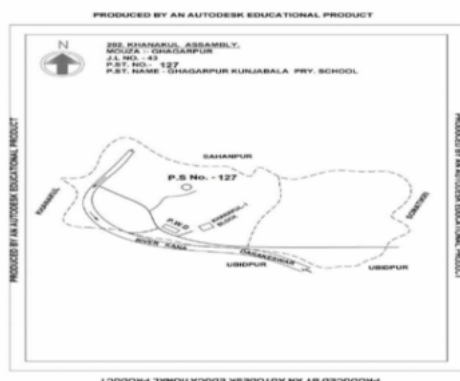

নির্বাচক নিবন্ধন আধিকারিকের স্বাক্ষর

Nazri Naksha

Google Map View

Polling Station Building Front View

Polling Station Front View

Cad View

Key MAP View

1 নাম : আঙ্গুরা বেগম স্বামীর নাম: সেখ ফেলু বাড়ির নং : n0068 বয়স : 60 লিঙ্গ : মহিলা	WB/28/193/246399	2 নাম : সাহেব খাঁ পিতার নাম: মনিরুল খাঁ বাড়ির নং : n0060 বয়স : 31 লিঙ্গ : পুরুষ	TGC1901487	3 নাম : বাপন খাঁ মায়ের নাম: মাসুদা খাতুন খাঁ বাড়ির নং : n0060 বয়স : 36 লিঙ্গ : পুরুষ	TGC1944651
4 নাম : মাসুদা বেগম স্বামীর নাম: মনিরুল খাঁ বাড়ির নং : n0060 বয়স : 53 লিঙ্গ : মহিলা	WB/28/193/246356	5 নাম : কাকন কর্মকার (রানা) স্বামীর নাম: প্রশান্ত কর্মকার বাড়ির নং : n0184 বয়স : 38 লিঙ্গ : মহিলা	BYQ2857308	6 নাম : কমলকৃষ্ণ অধিকারী পিতার নাম: মদন অধিকারী বাড়ির নং : n0196 বয়স : 45 লিঙ্গ : পুরুষ	BYQ2109213
7 নাম : ইরাবতী অধিকারী স্বামীর নাম: কমল কৃষ্ণ অধিকারী বাড়ির নং : n0197 বয়স : 43 লিঙ্গ : মহিলা	BYQ2650547	8 নাম : তৃপ্তা অধিকারী মন্ডল স্বামীর নাম: সোমনাথ মন্ডল বাড়ির নং : n0010 বয়স : 40 লিঙ্গ : মহিলা	BYQ2651859	9 নাম : ভীমা চক্রবর্তী অধিকারী স্বামীর নাম: বিনায়ক অধিকারী বাড়ির নং : n0010 বয়স : 69 লিঙ্গ : মহিলা	TGC2306199
10 নাম : অক্ষয় অধিকারী পিতার নাম: কমল কৃষ্ণ অধিকারী বাড়ির নং : এন000 বয়স : 24 লিঙ্গ : পুরুষ	TGC2491348	11 নাম : দেবরাজ দাস পিতার নাম: রঞ্জন দাস বাড়ির নং : এন000 বয়স : 23 লিঙ্গ : পুরুষ	TGC2585305	12 নাম : বিনায়ক অধিকারী পিতার নাম: মদন মোহন অধিকারী বাড়ির নং : n0010 বয়স : 72 লিঙ্গ : পুরুষ	WB/28/193/246001
13 নাম : রঞ্জন দাস পিতার নাম: দিলীপ দাস বাড়ির নং : n0010 বয়স : 49 লিঙ্গ : পুরুষ	BYQ2651982	14 নাম : রুদ্রানী দাস স্বামীর নাম: রঞ্জন দাস বাড়ির নং : n0010 বয়স : 44 লিঙ্গ : মহিলা	BYQ2651990	15 নাম : সুকুমার ওবা পিতার নাম: সত্যচরণ ওবা বাড়ির নং : n0125 বয়স : 69 লিঙ্গ : পুরুষ	BYQ1700947
16 নাম : চিত্রা ওবা স্বামীর নাম: সুকুমার ওবা বাড়ির নং : n0125 বয়স : 62 লিঙ্গ : মহিলা	BYQ1700962	17 নাম : বৈশাখী ওবা পিতার নাম: সুকুমার ওবা বাড়ির নং : n0125 বয়স : 45 লিঙ্গ : মহিলা	BYQ1756972	18 নাম : অর্পিতা ওবা পিতার নাম: সুকুমার ওবা বাড়ির নং : n0125 বয়স : 41 লিঙ্গ : মহিলা	BYQ2651842
19 নাম : অরিজিৎ পাত্র মায়ের নাম: অর্পিতা ওবা বাড়ির নং : এন0125 বয়স : 21 লিঙ্গ : পুরুষ	TGC2748523	20 নাম : গোবিন্দ ওবা পিতার নাম: যুগল ওবা বাড়ির নং : n0129 বয়স : 52 লিঙ্গ : পুরুষ	WB/28/193/246172	21 নাম : রেখা ওবা স্বামীর নাম: গোবিন্দ ওবা বাড়ির নং : n0129 বয়স : 46 লিঙ্গ : মহিলা	BYQ2419224
22 নাম : চন্ডি ওবা পিতার নাম: সত্য ওবা বাড়ির নং : n0135 বয়স : 72 লিঙ্গ : পুরুষ	WB/28/193/246183	23 নাম : স্পন্দন ওবা পিতার নাম: চন্ডি ওবা বাড়ির নং : n0135 বয়স : 33 লিঙ্গ : পুরুষ	TGC1745744	24 নাম : গোপাল চন্দ্র ওবা পিতার নাম: সুকুমার ওবা বাড়ির নং : n0136 বয়স : 59 লিঙ্গ : পুরুষ	WB/28/193/246370
25 নাম : দীপ্তি ওবা স্বামীর নাম: গোপাল ওবা বাড়ির নং : n0136 বয়স : 46 লিঙ্গ : মহিলা	BYQ1756980	26 নাম : ভোলানাথ ওবা পিতার নাম: জীবন কৃষ্ণ ওবা বাড়ির নং : n0156 বয়স : 64 লিঙ্গ : পুরুষ	BYQ2419232	27 নাম : অঞ্জনা ওবা স্বামীর নাম: ভোলানাথ ওবা বাড়ির নং : n0157 বয়স : 56 লিঙ্গ : মহিলা	BYQ2419240
28 নাম : প্রীতি ওবা স্বামীর নাম: স্পন্দন ওবা বাড়ির নং : n0210 বয়স : 28 লিঙ্গ : মহিলা	TGC2082675	29 নাম : তিস্তা ওবা পিতার নাম: গোপাল চন্দ্র ওবা বাড়ির নং : এন000 বয়স : 22 লিঙ্গ : মহিলা	TGC2679892	30 নাম : দীপন কুণ্ডু পিতার নাম: করালী কুণ্ডু বাড়ির নং : n0033 বয়স : 80 লিঙ্গ : পুরুষ	WB/28/193/246301