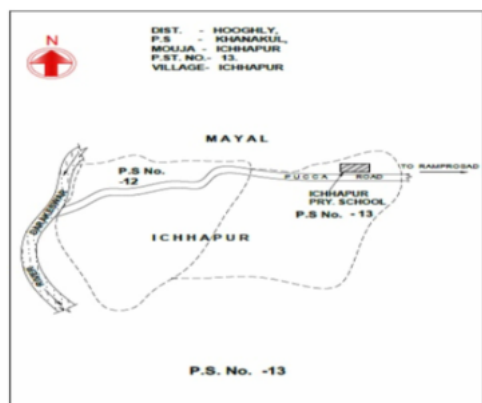

নির্বাচক তালিকা 2026 S25 পশ্চিমবঙ্গ

বিধানসভা নির্বাচনক্ষেত্রের নং, নাম ও সংরক্ষণের স্থিতি : 202 - খানাকুল (সাধারণ)		অংশ নং : 13			
বিধানসভা নির্বাচনক্ষেত্রটি যে লোকসভা নির্বাচনক্ষেত্রের / ক্ষেত্রসমূহের অন্তর্ভুক্ত তার নং, নাম ও সংরক্ষণ স্থিতি : 29 - আরামবাগ (তপশীলি জাতি)					
1. সংশোধনের পূর্ণ বিবরণ					
সংশোধনের বৎসর :	2026	নির্বাচক তালিকার পরিচিতি : বিশেষ নিবিড় সংশোধন ২০২৬ এর চূড়ান্ত ভোটার তালিকার সহিত 09-04-2026 তারিখ অবধি সংশোধিত নির্বাচক তালিকা			
ভিত্তি তারিখ :	01-01-2026				
সংশোধনের প্রকৃতি :	ধারাবাহিক সংশোধন 2026				
প্রকাশনার তারিখ :	09-04-2026				
2. অংশ ও নির্বাচনী এলাকার পূর্ণ বিবরণ :					
অংশের ভাগ নং ও নাম :					
1-ইছাপুর-এর ঘোড়ুই,সামন্ত,পাঁজা,বল্লভ,অধিকারী,সিংহরায়,শাসমলপাড়া		প্রধান শহর/গ্রাম	: ইছাপুর		
		ওয়ার্ড	:		
		থানা	: খানাকুল		
		গ্রাম পঞ্চায়েত	: কিশোরপুর - 1		
		ব্লক	: খানাকুল-1		
		মহকুমা	: আরামবাগ		
		জেলা	: হুগলী		
		পিন	: 712617		
3. ভোট গ্রহন কেন্দ্রের পূর্ণ বিবরণ :					
ভোট গ্রহন কেন্দ্রের নং, নাম :		ভোট গ্রহন কেন্দ্রের শ্রেণী :		গ্রামীণ	
13 - ইছাপুর প্রাথমিক বিদ্যালয়		এই অংশে সহায়ক ভোটগ্রহন কেন্দ্রের সংখ্যা :		0	
ভোট গ্রহন কেন্দ্রের ঠিকানা :					
ইছাপুর প্রাথমিক বিদ্যালয়, ইছাপুর					
4. নির্বাচকের সংখ্যা :					
প্রথম ক্রমিক নং	শেষ ক্রমিক নং	মোট সংখ্যা			
		পুরুষ	মহিলা	তৃতীয় লিঙ্গ	মোট
1	442	220	217	0	437

নির্বাচক নিবন্ধন আধিকারিকের স্বাক্ষর

Nazri Naksha

Google Map View

Polling Station Building Front View

Polling Station Front View

Cad View

Key MAP View

বিধানসভা নির্বাচনক্ষেত্রের নং, নাম : 202-খানাকুল
ভাগ নং, নাম : 1-ইছাপুর-এর ঘোড়ুই,সামন্ত,পাঁজা,বল্লাভ,অধিকারী,সিংহরায়,শাসমলপাড়া