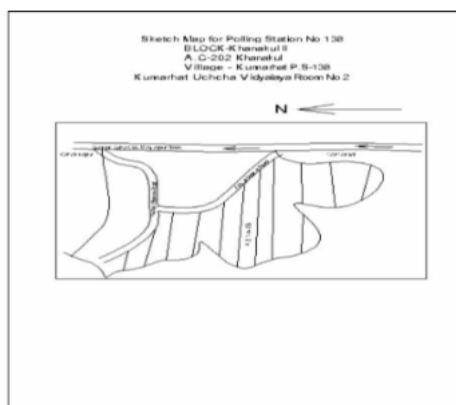

নির্বাচক নিবন্ধন আধিকারিকের স্বাক্ষর

Nazri Naksha

Google Map View

Polling Station Building Front View

Polling Station Front View

Cad View

Key MAP View

বিধানসভা নির্বাচনক্ষেত্রের নং, নাম : 202-খানাকুল  
ভাগ নং, নাম : 1-কুমার হাটের পশ্চিমপাড়া, জীবন মণ্ডলের বাড়ি থেকে সন্ধ্যা চক্রবর্তীর বাড়ি পর্যন্ত