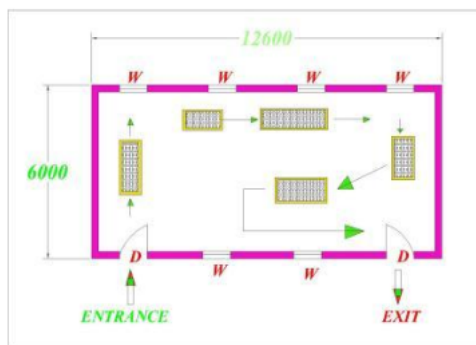

নির্বাচক নিবন্ধন আধিকারিকের স্বাক্ষর

Nazri Naksha

Google Map View

Polling Station Building Front View

Polling Station Front View

Cad View

Key MAP View

বিধানসভা নির্বাচনকেন্দ্রের নং, নাম : 202-খানাকুল