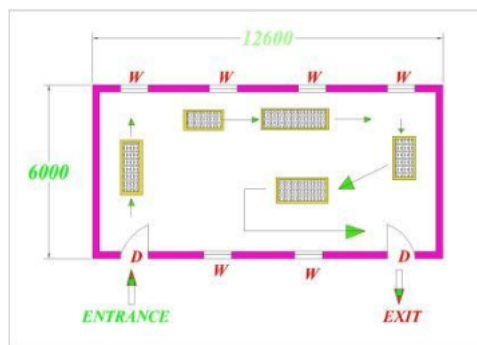

নির্বাচক নিবন্ধন আধিকারিকের স্বাক্ষর

Nazri Naksha

Google Map View

Polling Station Building Front View

Polling Station Front View

Cad View

Key MAP View

1 নাম : কানন অধিকারী স্বামীর নাম: শুকদেব অধিকারী বাড়ির নং : n0191 বয়স : 74 লিঙ্গ : মহিলা	WB/28/194/717212	ফটো উপলব্ধ	2 নাম : প্রশান্ত অধিকারী পিতার নাম: শুকদেব অধিকারী বাড়ির নং : n0191 বয়স : 64 লিঙ্গ : পুরুষ	WB/28/194/717190	ফটো উপলব্ধ	3 নাম : চায়না অধিকারী স্বামীর নাম: প্রশান্ত অধিকারী বাড়ির নং : n0191 বয়স : 57 লিঙ্গ : মহিলা	WB/28/194/717237	ফটো উপলব্ধ
4 নাম : তাপস অধিকারী পিতার নাম: প্রশান্ত অধিকারী বাড়ির নং : n0191 বয়স : 41 লিঙ্গ : পুরুষ	TGC0596890	ফটো উপলব্ধ	5 নাম : ভারতী অধিকারী স্বামীর নাম: নিমাই অধিকারী বাড়ির নং : n0192 বয়স : 74 লিঙ্গ : মহিলা	WB/28/194/717213	ফটো উপলব্ধ	6 নাম : সূশান্ত অধিকারী পিতার নাম: নিমাই অধিকারী বাড়ির নং : n0192 বয়স : 60 লিঙ্গ : পুরুষ	WB/28/194/717226	ফটো উপলব্ধ
7 নাম : হারু রানী অধিকারী স্বামীর নাম: সূশান্ত অধিকারী বাড়ির নং : n0192 বয়স : 57 লিঙ্গ : মহিলা	WB/28/194/717095	ফটো উপলব্ধ	8 নাম : বিপ্লব কুমার অধিকারী পিতার নাম: সূশান্ত অধিকারী বাড়ির নং : n0192 বয়স : 35 লিঙ্গ : পুরুষ	TGC1505387	ফটো উপলব্ধ	9 নাম : কানাই অধিকারী পিতার নাম: মুগেন্দ্র অধিকারী বাড়ির নং : n0193 বয়স : 90 লিঙ্গ : পুরুষ	WB/28/194/717487	ফটো উপলব্ধ
10 নাম : টুকসোনা অধিকারী স্বামীর নাম: কানাই অধিকারী বাড়ির নং : n0193 বয়স : 77 লিঙ্গ : মহিলা	WB/28/194/717491	ফটো উপলব্ধ	11 নাম : রবীন্দ্র অধিকারী পিতার নাম: কানাই অধিকারী বাড়ির নং : n0193 বয়স : 56 লিঙ্গ : পুরুষ	WB/28/194/717645	ফটো উপলব্ধ	12 নাম : নীলিমা অধিকারী স্বামীর নাম: রবীন্দ্র অধিকারী বাড়ির নং : n0193 বয়স : 54 লিঙ্গ : মহিলা	WB/28/194/717490	ফটো উপলব্ধ
13 নাম : নিরঞ্জন অধিকারী পিতার নাম: কানাই অধিকারী বাড়ির নং : n0193 বয়স : 54 লিঙ্গ : পুরুষ	LQP1809847	ফটো উপলব্ধ	14 নাম : উমা অধিকারী স্বামীর নাম: নিরঞ্জন অধিকারী বাড়ির নং : n0193 বয়স : 48 লিঙ্গ : মহিলা	LQP1632975	ফটো উপলব্ধ	15 নাম : সুদর্শন অধিকারী পিতার নাম: কানাই অধিকারী বাড়ির নং : n0193 বয়স : 46 লিঙ্গ : পুরুষ	LQP2936359	ফটো উপলব্ধ
16 নাম : নিধুরাম অধিকারী পিতার নাম: মুকুন্দ অধিকারী বাড়ির নং : n0194 বয়স : 64 লিঙ্গ : পুরুষ	WB/28/194/717292	ফটো উপলব্ধ	17 নাম : মাধবী অধিকারী স্বামীর নাম: নিধুরাম অধিকারী বাড়ির নং : n0194 বয়স : 48 লিঙ্গ : মহিলা	LQP1633114	ফটো উপলব্ধ	18 নাম : বাসুদেব অধিকারী পিতার নাম: মুকুন্দ অধিকারী বাড়ির নং : n0195 বয়স : 72 লিঙ্গ : পুরুষ	WB/28/194/717383	ফটো উপলব্ধ
19 নাম : কাজল অধিকারী স্বামীর নাম: বাসুদেব অধিকারী বাড়ির নং : n0195 বয়স : 67 লিঙ্গ : মহিলা	WB/28/194/717081	ফটো উপলব্ধ	20 নাম : ঘণ্টেশ্বর অধিকারী পিতার নাম: রাধাবল্লভ অধিকারী বাড়ির নং : n0196 বয়স : 51 লিঙ্গ : পুরুষ	TGC2264059	ফটো উপলব্ধ	21 নাম : ষষ্ঠী অধিকারী স্বামীর নাম: ঘণ্টেশ্বর অধিকারী বাড়ির নং : n0196 বয়স : 48 লিঙ্গ : মহিলা	TGC2263911	ফটো উপলব্ধ
22 নাম : সিদ্ধেশ্বর অধিকারী পিতার নাম: রাধাবল্লভ অধিকারী বাড়ির নং : n0196 বয়স : 43 লিঙ্গ : পুরুষ	LQP2774503	ফটো উপলব্ধ	23 নাম : বিশ্বনাথ অধিকারী পিতার নাম: মুকুন্দ অধিকারী বাড়ির নং : n0197 বয়স : 60 লিঙ্গ : পুরুষ	WB/28/194/717016	ফটো উপলব্ধ	24 নাম : মিনতি অধিকারী স্বামীর নাম: বিশ্বনাথ অধিকারী বাড়ির নং : বয়স : 53 লিঙ্গ : মহিলা	TGC2774883	ফটো উপলব্ধ
25 নাম : শুভঙ্কর অধিকারী পিতার নাম: বিশ্বনাথ অধিকারী বাড়ির নং : n0197 বয়স : 35 লিঙ্গ : পুরুষ	TGC1569433	ফটো উপলব্ধ	26 নাম : কৃষ্ণা অধিকারী স্বামীর নাম: সিদ্ধেশ্বর অধিকারী বাড়ির নং : n0197 বয়স : 39 লিঙ্গ : মহিলা	LQP2876597	ফটো উপলব্ধ	27 নাম : গোপীনাথ অধিকারী পিতার নাম: নিতাই অধিকারী বাড়ির নং : n0198 বয়স : 71 লিঙ্গ : পুরুষ	TGC2784973	ফটো উপলব্ধ
28 নাম : চায়না অধিকারী স্বামীর নাম: গোপীনাথ অধিকারী বাড়ির নং : n0198 বয়স : 67 লিঙ্গ : মহিলা	WB/28/194/717238	ফটো উপলব্ধ	29 নাম : বসুদেব অধিকারী পিতার নাম: গোপীনাথ অধিকারী বাড়ির নং : n0198 বয়স : 40 লিঙ্গ : পুরুষ	TGC0596759	ফটো উপলব্ধ	30 নাম : ঝুমা অধিকারী স্বামীর নাম: বসুদেব অধিকারী বাড়ির নং : n0198 বয়স : 32 লিঙ্গ : মহিলা	TGC1653559	ফটো উপলব্ধ