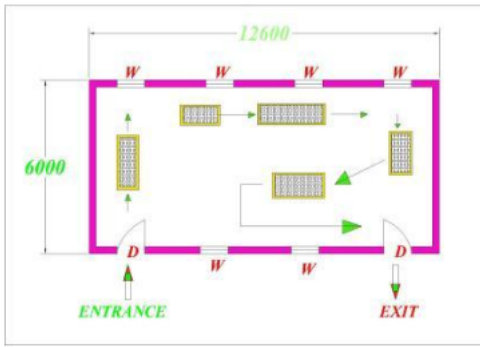

Nazri Naksha