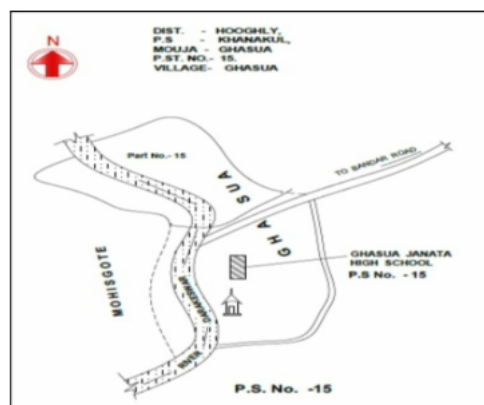

নির্বাচক নিবন্ধন আধিকারিকের স্বাক্ষর

Nazri Naksha

Google Map View

Polling Station Building Front View

Polling Station Front View

Cad View

Key MAP View

বিধানসভা নির্বাচনক্ষেত্রের নং, নাম : 202-খানাকুল
ভাগ নং, নাম : 1-ঘাসুয়া-র পাত্র,ভৌমিক,সামন্ত,মণ্ডল,মাজি,জানা,হাজরা,সাই,বাগ,আদকপাড়া