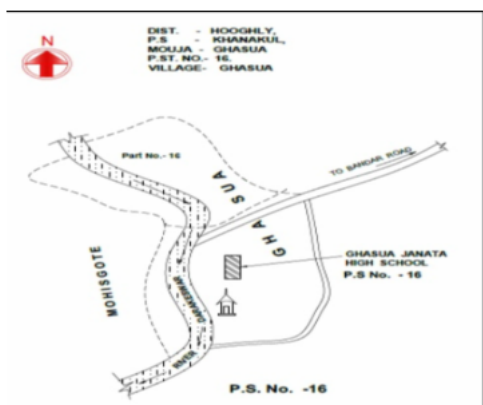

নির্বাচক নিবন্ধন আধিকারিকের স্বাক্ষর

Nazri Naksha

Google Map View

Polling Station Building Front View

Polling Station Front View

Cad View

Key MAP View

বিধানসভা নির্বাচনক্ষেত্রের নং, নাম : 202-খানাকুল  
ভাগ নং, নাম : 1-ঘাসুয়া-র মিন্দে,মাজি,মুদি,সামস্ত,সাঁতরা,পাল,মণ্ডল,ঘোড়ুইপাড়া