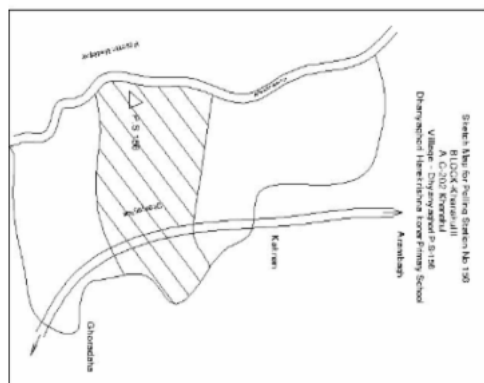

নির্বাচক নিবন্ধন আধিকারিকের স্বাক্ষর

Nazri Naksha

Google Map View

Polling Station Building Front View

Polling Station Front View

Cad View

Key MAP View

বিধানসভা নির্বাচনক্ষেত্রের নং, নাম : 202-খানাকুল
ভাগ নং, নাম : 1-যুগল রুইদাসের বাড়ি থেকে দুলাল রুইদাসের বাড়ি পর্যন্ত