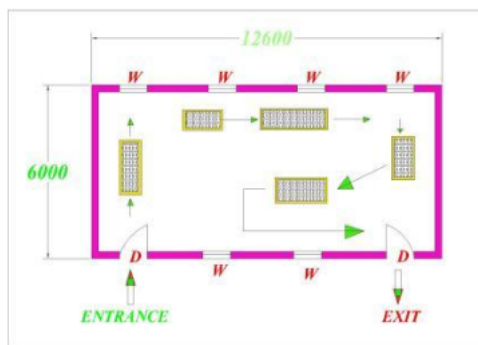

নির্বাচক নিবন্ধন আধিকারিকের স্বাক্ষর

Nazri Naksha

Google Map View

Polling Station Building Front View

Polling Station Front View

Cad View

Key MAP View

বিধানসভা নির্বাচনক্ষেত্রের নং, নাম : 202-খানাকুল
ভাগ নং, নাম : 1-পাড়াইপাড়া, বনমালী পাড়াইয়ের বাড়ি থেকে জগন্নাথ বেরার বাড়ি পর্যন্ত