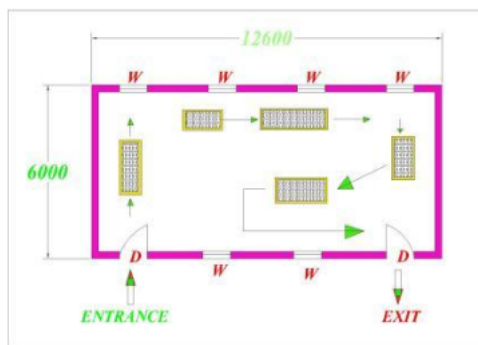

নির্বাচক নিবন্ধন আধিকারিকের স্বাক্ষর

Nazri Naksha

Google Map View

Polling Station Building Front View

Polling Station Front View

Cad View

Key MAP View

বিধানসভা নির্বাচনক্ষেত্রের নং, নাম : 202-খানাকুল
ভাগ নং, নাম : 1-ঘাঁটিপাড়া, সত্য মাইতির বাড়ি থেকে বৌঁচা পোড়ের বাড়ি পর্যন্ত