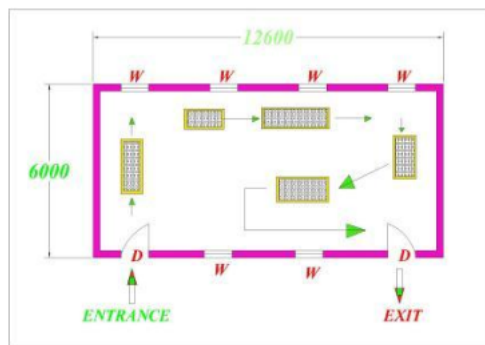

নির্বাচক নিবন্ধন আধিকারিকের স্বাক্ষর

Nazri Naksha

Google Map View

Polling Station Building Front View

Polling Station Front View

Cad View

Key MAP View

বিধানসভা নির্বাচনক্ষেত্রের নং, নাম : 202-খানাকুল
ভাগ নং, নাম : 1-উত্তরপাড়া, বেচু খাঁড়ার বাড়ি থেকে পরাণ অধিকারী এবং ভীম মাম্মার বাড়ি থেকে রতন মাম্মার বাড়ি হয়ে নন্দ মাইতির বাড়ি পর্যন্ত