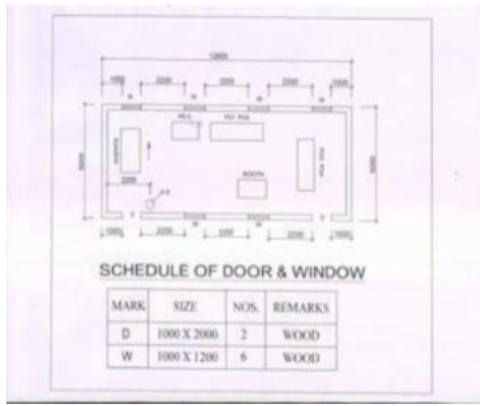

Nazri Naksha