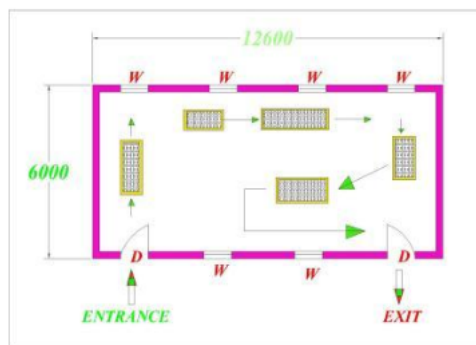

নির্বাচক নিবন্ধন আধিকারিকের স্বাক্ষর

Nazri Naksha

Google Map View

Polling Station Building Front View

Polling Station Front View

Cad View

Key MAP View

বিধানসভা নির্বাচনক্ষেত্রের নং, নাম : 202-খানাকুল  
ভাগ নং, নাম : 1-রং ও মাইতিপাড়া, কানাই রংয়ের বাড়ি থেকে সুধীর মাইতির বাড়ি পর্যন্ত