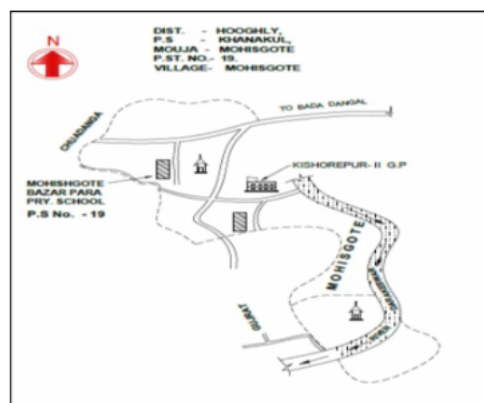

নির্বাচক তালিকা 2026 S25 পশ্চিমবঙ্গ

বিধানসভা নির্বাচনক্ষেত্রের নং, নাম ও সংরক্ষণের স্থিতি : 202 - খানাকুল (সাধারণ)		অংশ নং : 19			
বিধানসভা নির্বাচনক্ষেত্রটি যে লোকসভা নির্বাচনক্ষেত্রের / ক্ষেত্রসমূহের অন্তর্ভুক্ত তার নং, নাম ও সংরক্ষণ স্থিতি : 29 - আরামবাগ (তপশীলি জাতি)					
1. সংশোধনের পূর্ণ বিবরণ					
সংশোধনের বৎসর :	2026	নির্বাচক তালিকার পরিচিতি :			
ভিত্তি তারিখ :	01-01-2026	বিশেষ নিবিড় সংশোধন ২০২৬ এর চূড়ান্ত ভোটার তালিকার সহিত 09-04-2026 তারিখ অবধি সংশোধিত নির্বাচক তালিকা			
সংশোধনের প্রকৃতি :	ধারাবাহিক সংশোধন 2026				
প্রকাশনার তারিখ :	09-04-2026				
2. অংশ ও নির্বাচনী এলাকার পূর্ণ বিবরণ :					
অংশের ভাগ নং ও নাম :					
1-মহিষগোট-এর সেখ,মল্লিক,মাইতি,সামন্ত,ব্যানাজী,দোলুই,দিগের,খাঁ,বটব্যাল,চক্রবর্তী ও অধিকারী পাড়া		প্রধান শহর/গ্রাম	: মহিষগোট		
		ওয়ার্ড	:		
		থানা	: খানাকুল		
		গ্রাম পঞ্চায়েত	: কিশোরপুর - 2		
		ব্লক	: খানাকুল-1		
		মহকুমা	: আরামবাগ		
		জেলা	: হুগলী		
		পিন	: 712617		
3. ভোট গ্রহন কেন্দ্রের পূর্ণ বিবরণ :					
ভোট গ্রহন কেন্দ্রের নং, নাম :		ভোট গ্রহন কেন্দ্রের শ্রেণী :		গ্রামীণ	
19 - মহিষগোট বিজয়কৃষ্ণ মোদক প্রাথমিক বিদ্যালয়		এই অংশে সহায়ক ভোটগ্রহন কেন্দ্রের সংখ্যা :		1	
ভোট গ্রহন কেন্দ্রের ঠিকানা :					
মহিষগোট বিজয়কৃষ্ণ মোদক প্রাথমিক বিদ্যালয়, মহিষগোট					
4. নির্বাচকের সংখ্যা :					
প্রথম ক্রমিক নং	শেষ ক্রমিক নং	মোট সংখ্যা			
		পুরুষ	মহিলা	তৃতীয় লিঙ্গ	মোট
1	1456	680	604	0	1284

নির্বাচক নিবন্ধন আধিকারিকের স্বাক্ষর

Nazri Naksha

Google Map View

Polling Station Building Front View

Polling Station Front View

Cad View

Key MAP View

বিধানসভা নির্বাচনক্ষেত্রের নং, নাম : 202-খানাকুল
ভাগ নং, নাম : 1-মহিষগোট-এর সেখ,মল্লিক,মাইতি,সামন্ত,ব্যানাজী,দোলুই,দিগের,খাঁ,বটব্যাল,চক্রবর্তী ও অধিকারী পাড়া