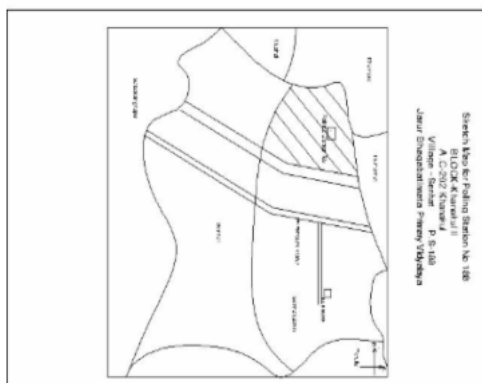

নির্বাচক নিবন্ধন আধিকারিকের স্বাক্ষর

Nazri Naksha

Google Map View

Polling Station Building Front View

Polling Station Front View

Cad View

Key MAP View

বিধানসভা নির্বাচনক্ষেত্রের নং, নাম : 202-খানাকুল  
ভাগ নং, নাম : 1-উত্তরপাড়া, অমরেন্দ্র সিংহরায়ের বাড়ি থেকে বাসুদেব ঘোড়াইয়ের বাড়ি পর্যন্ত