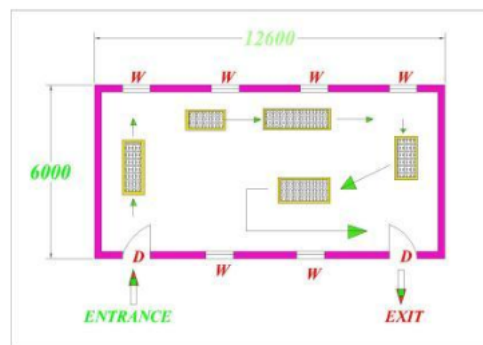

Key MAP View