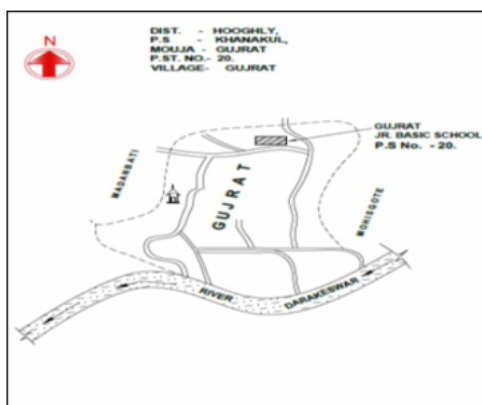

নির্বাচক নিবন্ধন আধিকারিকের স্বাক্ষর

Nazri Naksha

Google Map View

Polling Station Building Front View

Polling Station Front View

Cad View

Key MAP View

বিধানসভা নির্বাচনক্ষেত্রের নং, নাম : 202-খানাকুল
ভাগ নং, নাম : 1-গুজরাট-এর অধিকারী,জানা,পোড়ে,বেরা,মণ্ডল,মেটে,রাজপণ্ডিত পাড়া