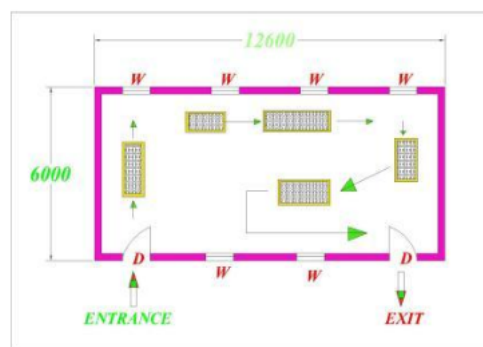

নির্বাচক নিবন্ধন আধিকারিকের স্বাক্ষর

Nazri Naksha

Google Map View

Polling Station Building Front View

Polling Station Front View

Cad View

Key MAP View

বিধানসভা নির্বাচনক্ষেত্রের নং, নাম : 202-খানাকুল
ভাগ নং, নাম : 1-সেনাপতিপাড়া থেকে মণ্ডলপাড়া অবধি (রাজহাট দক্ষিণপাড়া)