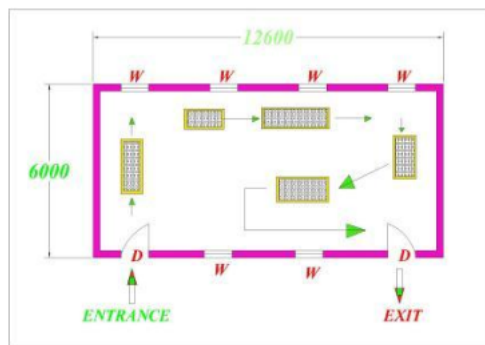

নির্বাচক নিবন্ধন আধিকারিকের স্বাক্ষর

Nazri Naksha

Google Map View

Polling Station Building Front View

Polling Station Front View

Cad View

Key MAP View

বিধানসভা নির্বাচনক্ষেত্রের নং, নাম : 202-খানাকুল
ভাগ নং, নাম : 1-তেতুলিয়ার সমগ্র, পশ্চিমপাড়ার সন্তোষ মাইতির বাড়ি থেকে সুরেন মণ্ডলের বাড়ি পর্যন্ত