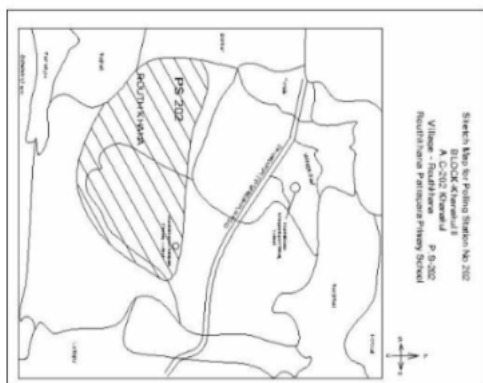

নির্বাচক নিবন্ধন আধিকারিকের স্বাক্ষর

Nazri Naksha

Google Map View

Polling Station Building Front View

Polling Station Front View

Cad View

Key MAP View

বিধানসভা নির্বাচনক্ষেত্রের নং, নাম : 202-খানাকুল
ভাগ নং, নাম : 1-গোরা সিংহ বাড়ি থেকে পূর্বপাড়া ও মাহিষ্য পাড়া