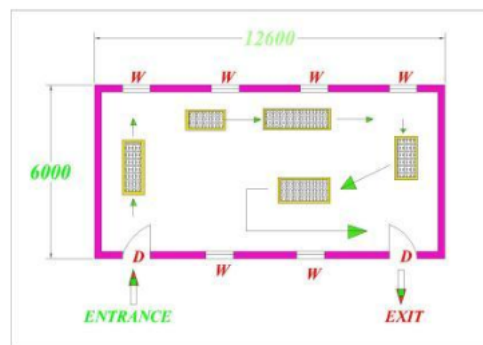

নির্বাচক নিবন্ধন আধিকারিকের স্বাক্ষর

Nazri Naksha

Google Map View

Polling Station Building Front View

Polling Station Front View

Cad View

Key MAP View

1 নাম : ফিরোজ মল্লিক পিতার নাম: জাহাঙ্গীর মল্লিক বাড়ির নং : n0032 বয়স : 36 লিঙ্গ : পুরুষ	TGC1413590 ফটো উপলব্ধ	2 নাম : আসলেমা বেগম স্বামীর নাম: সেখ হবিবর রহমান বাড়ির নং : n0032 বয়স : 50 লিঙ্গ : মহিলা	BYQ1785666 ফটো উপলব্ধ	3 নাম : সেখ হাবিবর রহমান পিতার নাম: সেখ দুদরাজ আলি বাড়ির নং : 218 বয়স : 51 লিঙ্গ : পুরুষ	TGC2237170 ফটো উপলব্ধ
4 নাম : সালেমা বেগম স্বামীর নাম: সেখ দখরাজ বাড়ির নং : n0032 বয়স : 77 লিঙ্গ : মহিলা	WB/28/193/327242 ফটো উপলব্ধ	5 নাম : মিরাতুন নাহার স্বামীর নাম: আমানুল্লা বাড়ির নং : n0031 বয়স : 32 লিঙ্গ : মহিলা	TGC1774298 ফটো উপলব্ধ	6 নাম : মারিফা পারভীন পিতার নাম: সেখ সাইফুল আলম বাড়ির নং : n0031 বয়স : 32 লিঙ্গ : মহিলা	TGC1874585 ফটো উপলব্ধ
7 নাম : সেরিনা বেগম স্বামীর নাম: সেখ সরিফুল হোসেন বাড়ির নং : n0031 বয়স : 36 লিঙ্গ : মহিলা	TGC1583269 ফটো উপলব্ধ	8 নাম : সেখ আমানুল্লা পিতার নাম: ইনামুল হক বাড়ির নং : n0031 বয়স : 37 লিঙ্গ : পুরুষ	TGC1413814 ফটো উপলব্ধ	9 নাম : সেখ সরিফুল পিতার নাম: সেখ আইফর আলি বাড়ির নং : n0031 বয়স : 52 লিঙ্গ : পুরুষ	BYQ1787043 ফটো উপলব্ধ
10 নাম : সাহানারা বেগম স্বামীর নাম: সেখ ইনামুল বাড়ির নং : n0031 বয়স : 57 লিঙ্গ : মহিলা	WB/28/193/327238 ফটো উপলব্ধ	11 নাম : নাসিমা বেগম স্বামীর নাম: সেখ সাইফুল বাড়ির নং : n0031 বয়স : 47 লিঙ্গ : মহিলা	BYQ2831691 ফটো উপলব্ধ	12 নাম : জহুরা বেগম স্বামীর নাম: সেখ সাইফুল বাড়ির নং : n0031 বয়স : 51 লিঙ্গ : মহিলা	BYQ2458032 ফটো উপলব্ধ
13 নাম : সেখ সাইফুল পিতার নাম: সেখ আবুল বাড়ির নং : n0031 বয়স : 54 লিঙ্গ : পুরুষ	WB/28/193/327314 ফটো উপলব্ধ	14 নাম : সাহেদা বেগম স্বামীর নাম: সেখ আবুল বাড়ির নং : n0031 বয়স : 77 লিঙ্গ : মহিলা	WB/28/193/327236 ফটো উপলব্ধ	15 নাম : সেখ ইনামুল হক পিতার নাম: সেখ আজিজ বাড়ির নং : n0031 বয়স : 62 লিঙ্গ : পুরুষ	BYQ1786656 ফটো উপলব্ধ
16 নাম : সেখ আরেফুল পিতার নাম: সেখ আবুল হোসেন বাড়ির নং : n0031 বয়স : 31 লিঙ্গ : পুরুষ	TGC1874619 ফটো উপলব্ধ	17 নাম : সেখ আবুল হোসেন পিতার নাম: সেখ আজিজ বাড়ির নং : n0031 বয়স : 84 লিঙ্গ : পুরুষ	WB/28/193/327235 ফটো উপলব্ধ	18 নাম : এহসানুল হক পিতার নাম: মোজাম হক সেখ বাড়ির নং : n0030 বয়স : 33 লিঙ্গ : পুরুষ	TGC1413780 ফটো উপলব্ধ
19 নাম : সেখ ইব্রাহিম হোসেন পিতার নাম: সেখ দিলওয়ার হোসেন বাড়ির নং : n0030 বয়স : 33 লিঙ্গ : পুরুষ	TGC1671353 ফটো উপলব্ধ	20 নাম : সেখ মোসারফ হোসেন পিতার নাম: সেখ মোজাম্মল হক বাড়ির নং : n0030 বয়স : 53 লিঙ্গ : পুরুষ	BYQ2457117 ফটো উপলব্ধ	21 নাম : মর্জিনা বেগম স্বামীর নাম: সেখ মোজাম্মল বাড়ির নং : n0030 বয়স : 77 লিঙ্গ : মহিলা	WB/28/193/327237 ফটো উপলব্ধ
22 নাম : সেখ মোজাম্মল হক পিতার নাম: সেখ আজিজ বাড়ির নং : n0030 বয়স : 87 লিঙ্গ : পুরুষ	BYQ2457109 ফটো উপলব্ধ	23 নাম : সেখ আলি আরাফত পিতার নাম: সেখ আমিরুল ইসলাম বাড়ির নং : n0029 বয়স : 34 লিঙ্গ : পুরুষ	TGC1583384 ফটো উপলব্ধ	24 নাম : সেখ আলি আকবর পিতার নাম: সেখ আমিরুল ইসলাম বাড়ির নং : n0029 বয়স : 37 লিঙ্গ : পুরুষ	TGC0875096 ফটো উপলব্ধ
25 নাম : সুরাইয়া বেগম স্বামীর নাম: সেখ সুবিদ আলি বাড়ির নং : n0027 বয়স : 40 লিঙ্গ : মহিলা	BYQ2665842 ফটো উপলব্ধ	26 নাম : সেখ মোরতোজ আলি পিতার নাম: সুকুর আলি বাড়ির নং : n0027 বয়স : 45 লিঙ্গ : পুরুষ	BYQ2666279 ফটো উপলব্ধ	27 নাম : সাবিনা বেগম পিতার নাম: সেখ শুকুর আলি বাড়ির নং : n0027 বয়স : 47 লিঙ্গ : মহিলা	BYQ2665859 ফটো উপলব্ধ
#2 28 নাম : রিজিয়া বেগম স্বামীর নাম: সেখ সাদেক বাড়ির নং : n0027 বয়স : 62 লিঙ্গ : মহিলা	BYQ1591700 ফটো উপলব্ধ	29 নাম : সেখ কুতুবদ্দিন পিতার নাম: সেখ নাসের আলি বাড়ির নং : n0033 বয়স : 31 লিঙ্গ : পুরুষ	TGC1774116 ফটো উপলব্ধ	30 নাম : সেখ নাসের আলি পিতার নাম: সেখ রাসেদ আলি বাড়ির নং : এন0033 বয়স : 75 লিঙ্গ : পুরুষ	BYQ2149193 ফটো উপলব্ধ