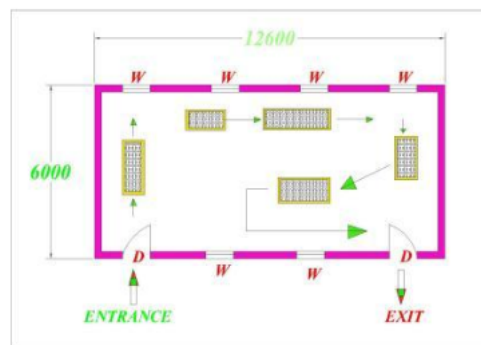

নির্বাচক নিবন্ধন আধিকারিকের স্বাক্ষর

Nazri Naksha

Google Map View

Polling Station Building Front View

Polling Station Front View

Cad View

Key MAP View

বিধানসভা নির্বাচনক্ষেত্রের নং, নাম : 202-খানাকুল  
ভাগ নং, নাম : 1-বিশ্বাসপাড়া, আস্তোষ ঘোষের বাড়ি থেকে কার্তিক মণ্ডলের বাড়ি পর্যন্ত