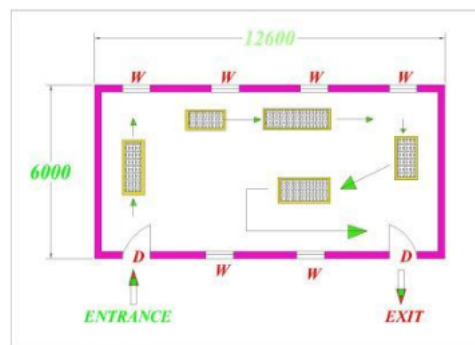

নির্বাচক নিবন্ধন আধিকারিকের স্বাক্ষর

Nazri Naksha

Google Map View

Polling Station Building Front View

Polling Station Front View

Cad View

Key MAP View

বিধানসভা নির্বাচনক্ষেত্রের নং, নাম : 202-খানাকুল
ভাগ নং, নাম : 1-মুণ্ডেশ্বরী নদীর পশ্চিমতীরের কোটাল,মণ্ডল,গায়েনপাড়া