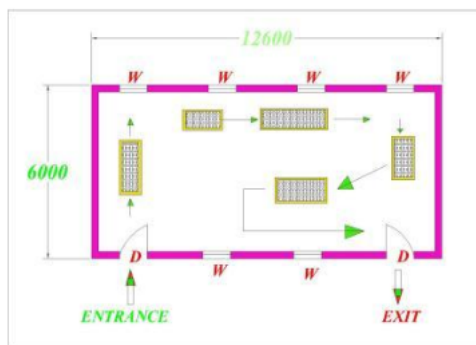

নির্বাচক নিবন্ধন আধিকারিকের স্বাক্ষর

Nazri Naksha

Google Map View

Polling Station Building Front View

Polling Station Front View

Cad View

Key MAP View

বিধানসভা নির্বাচনসম্বন্ধে নং, নাম : 202-খানাকুল
ভাগ নং, নাম : 1-মুগুশ্বরী নদীর পশ্চিমতীর থেকে দিকবাঁধপাড়ার পূর্বতীর পর্যন্ত