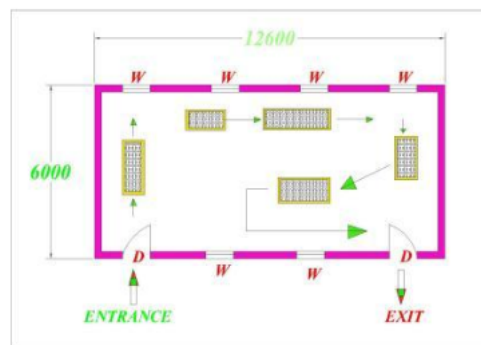

নির্বাচক নিবন্ধন আধিকারিকের স্বাক্ষর

Nazri Naksha

Google Map View

Polling Station Building Front View

Polling Station Front View

Cad View

Key MAP View

বিধানসভা নির্বাচনক্ষেত্রের নং, নাম : 202-খানাকুল  
ভাগ নং, নাম : 1-বলাইচকের শশধর পোড়েলের বাড়ি থেকে বনমালী ভৌমিকের বাড়ি পর্যন্ত