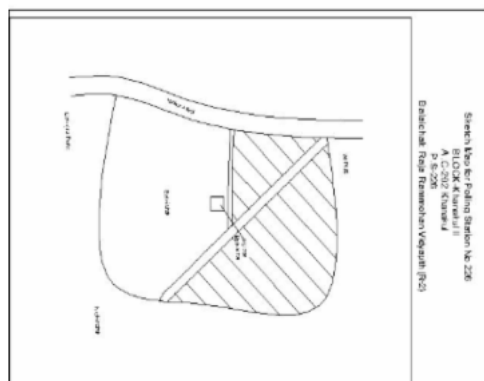

নির্বাচক নিবন্ধন আধিকারিকের স্বাক্ষর

Nazri Naksha

Google Map View

Polling Station Building Front View

Polling Station Front View

Cad View

Key MAP View

বিধানসভা নির্বাচনক্ষেত্রের নং, নাম : 202-খানাকুল  
ভাগ নং, নাম : 1-বলাইচক পশ্চিমপাড়া, বংশী অধিকারীর বাড়ি থেকে পাঁচু মাইতির বাড়ি পর্যন্ত