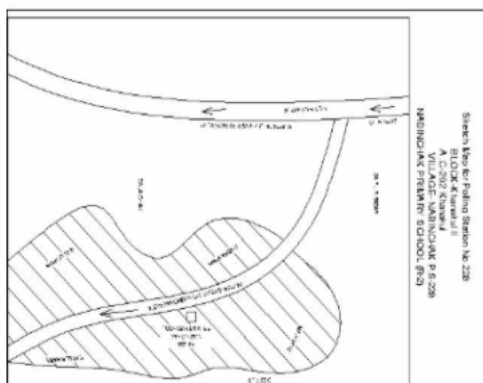

নির্বাচক নিবন্ধন আধিকারিকের স্বাক্ষর

Nazri Naksha

Google Map View

Polling Station Building Front View

Polling Station Front View

Cad View

Key MAP View

বিধানসভা নির্বাচনক্ষেত্রের নং, নাম : 202-খানাকুল  
ভাগ নং, নাম : 1-মাল,গোলুই,কাঁড়ার,পোল্লৈ,রায়,ধাড়া এবং পাহাড় পাড়া