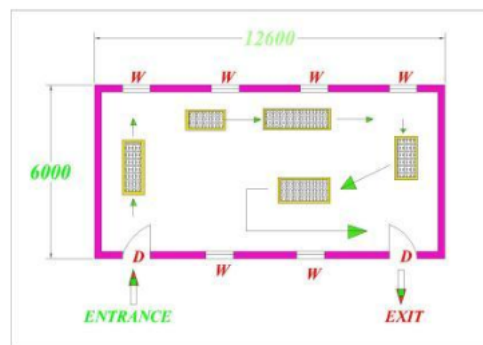

নির্বাচক নিবন্ধন আধিকারিকের স্বাক্ষর

Nazri Naksha

Google Map View

Polling Station Building Front View

Polling Station Front View

Cad View

Key MAP View

বিধানসভা নির্বাচনক্ষেত্রের নং, নাম : 202-খানাকুল
ভাগ নং, নাম : 1-প্রামাণিক,দোলুই,মাঝি পাড়া থেকে মালিকপাড়া পর্যন্ত