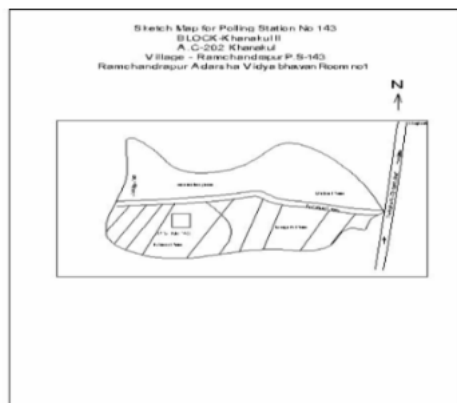

নির্বাচক নিবন্ধন আধিকারিকের স্বাক্ষর

Nazri Naksha

Google Map View

Polling Station Building Front View

Polling Station Front View

Cad View

Key MAP View

বিধানসভা নির্বাচনক্ষেত্রের নং, নাম : 202-খানাকুল  
ভাগ নং, নাম : 1-মাম্মা, পরামাণিক, কামার, পাত্র, দোলুই, পণ্ডিত, সিংহ, মুখার্জী, কায়স্থ এবং সাঁতরা পাড়া থেকে হরিজদ মাম্মার বাড়ি পর্যন্ত