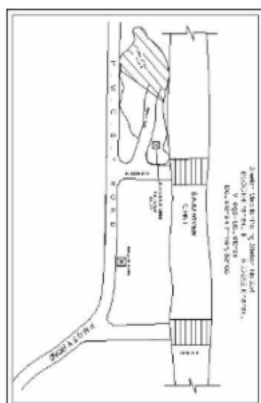

নির্বাচক নিবন্ধন আধিকারিকের স্বাক্ষর

Nazri Naksha

Google Map View

Polling Station Building Front View

Polling Station Front View

Cad View

Key MAP View

1 নাম : রাহুল সাঁতরা পিতার নাম: সুভাষ সাঁতরা বাড়ির নং : এন0104 বয়স : 26 লিঙ্গ : পুরুষ	TGC2194512 ফটো উপলব্ধ	2 নাম : সুশীল সাঁতরা পিতার নাম: গনেশ চন্দ্র সাঁতরা বাড়ির নং : n0140 বয়স : 51 লিঙ্গ : পুরুষ	TGC2252963 ফটো উপলব্ধ	3 নাম : মধুমিতা কোলে স্বামীর নাম: মুকুন্দ কোলে বাড়ির নং : n00114 বয়স : 32 লিঙ্গ : মহিলা	TGC1887645 ফটো উপলব্ধ
4 নাম : পিঙ্কি কারক স্বামীর নাম: প্রসেনজিৎ কারক বাড়ির নং : n0146 বয়স : 31 লিঙ্গ : মহিলা	TGC2113074 ফটো উপলব্ধ	5 নাম : ভৈরব কারক পিতার নাম: বিফল কারক বাড়ির নং : এন0038 বয়স : 26 লিঙ্গ : পুরুষ	TGC2172781 ফটো উপলব্ধ	6 নাম : সুসিতা কারক স্বামীর নাম: সমর কারক বাড়ির নং : n0034 বয়স : 30 লিঙ্গ : মহিলা	TGC1887470 ফটো উপলব্ধ
7 নাম : কম্পনা কারক স্বামীর নাম: বিফল কারক বাড়ির নং : n0038 বয়স : 56 লিঙ্গ : মহিলা	WB/28/193/369231 ফটো উপলব্ধ	8 নাম : মোমিতা কারক স্বামীর নাম: সুশোভন কারক বাড়ির নং : এন0038 বয়স : 25 লিঙ্গ : মহিলা	TGC2539286 ফটো উপলব্ধ	9 নাম : শান্তনু কারক পিতার নাম: উত্তম কারক বাড়ির নং : এন0037 বয়স : 24 লিঙ্গ : পুরুষ	TGC2539393 ফটো উপলব্ধ
10 নাম : শম্ভু কারক পিতার নাম: রাধা কারক বাড়ির নং : n0034 বয়স : 67 লিঙ্গ : পুরুষ	WB/28/193/369250 ফটো উপলব্ধ	11 নাম : সুকদেব কারক পিতার নাম: রাধা কারক বাড়ির নং : n0061 বয়স : 77 লিঙ্গ : পুরুষ	WB/28/193/369280 ফটো উপলব্ধ	12 নাম : গুণোভন কারক পিতার নাম: আকুশ কারক বাড়ির নং : n0038 বয়স : 32 লিঙ্গ : পুরুষ	TGC1682954 ফটো উপলব্ধ
13 নাম : প্রসেনজিৎ কারক পিতার নাম: অক্ষয় কারক বাড়ির নং : n0038 বয়স : 37 লিঙ্গ : পুরুষ	TGC1595479 ফটো উপলব্ধ	14 নাম : সরস্বতী কারক স্বামীর নাম: অক্ষয় কারক বাড়ির নং : n0038 বয়স : 54 লিঙ্গ : মহিলা	WB/28/193/369232 ফটো উপলব্ধ	15 নাম : অক্ষয় কারক পিতার নাম: মদন কারক বাড়ির নং : n0038 বয়স : 56 লিঙ্গ : পুরুষ	WB/28/193/369261 ফটো উপলব্ধ
16 নাম : বিফল কারক পিতার নাম: মদন কারক বাড়ির নং : n0038 বয়স : 59 লিঙ্গ : পুরুষ	WB/28/193/369419 ফটো উপলব্ধ	17 নাম : পম্পা কারক স্বামীর নাম: সমীর কারক বাড়ির নং : n0038 বয়স : 41 লিঙ্গ : মহিলা	BYQ2475176 ফটো উপলব্ধ	18 নাম : সমীর কারক পিতার নাম: সুফল কারক বাড়ির নং : n0038 বয়স : 43 লিঙ্গ : পুরুষ	BYQ2475168 ফটো উপলব্ধ
19 নাম : আরতি কারক স্বামীর নাম: সুফল কারক বাড়ির নং : n0038 বয়স : 57 লিঙ্গ : মহিলা	WB/28/193/369230 ফটো উপলব্ধ	20 নাম : সুফল কারক পিতার নাম: মদন কারক বাড়ির নং : n0038 বয়স : 66 লিঙ্গ : পুরুষ	WB/28/193/369248 ফটো উপলব্ধ	21 নাম : মীরা কারক স্বামীর নাম: উত্তম কারক বাড়ির নং : n0037 বয়স : 44 লিঙ্গ : মহিলা	BYQ2475192 ফটো উপলব্ধ
22 নাম : উত্তম কারক পিতার নাম: গোপাল কারক বাড়ির নং : n0037 বয়স : 56 লিঙ্গ : পুরুষ	WB/28/193/369075 ফটো উপলব্ধ	23 নাম : মালতী কারক অন্যান্য: গোপাল কারক বাড়ির নং : n0037 বয়স : 72 লিঙ্গ : মহিলা	WB/28/193/369102 ফটো উপলব্ধ	24 নাম : বুল্টি কারক স্বামীর নাম: দীপঙ্কর কারক বাড়ির নং : n0036 বয়স : 36 লিঙ্গ : মহিলা	TGC1595586 ফটো উপলব্ধ
25 নাম : দীপঙ্কর কারক পিতার নাম: নেপাল কারক বাড়ির নং : n0036 বয়স : 47 লিঙ্গ : পুরুষ	BYQ2475200 ফটো উপলব্ধ	26 নাম : পৌরী কারক স্বামীর নাম: নেপাল কারক বাড়ির নং : n0036 বয়স : 64 লিঙ্গ : মহিলা	TGC2252914 ফটো উপলব্ধ	27 নাম : নেপাল কারক পিতার নাম: মদন কারক বাড়ির নং : n0036 বয়স : 72 লিঙ্গ : পুরুষ	WB/28/193/369259 ফটো উপলব্ধ
28 নাম : সান্ত্বনা কারক স্বামীর নাম: আনন্দ কারক বাড়ির নং : n0035 বয়স : 40 লিঙ্গ : মহিলা	BYQ2672699 ফটো উপলব্ধ	29 নাম : আনন্দ কারক পিতার নাম: মেথর কারক বাড়ির নং : n0035 বয়স : 56 লিঙ্গ : পুরুষ	WB/28/193/369187 ফটো উপলব্ধ	30 নাম : মেথর কারক পিতার নাম: গুইরাম কারক বাড়ির নং : n0035 বয়স : 82 লিঙ্গ : পুরুষ	WB/28/193/369303 ফটো উপলব্ধ