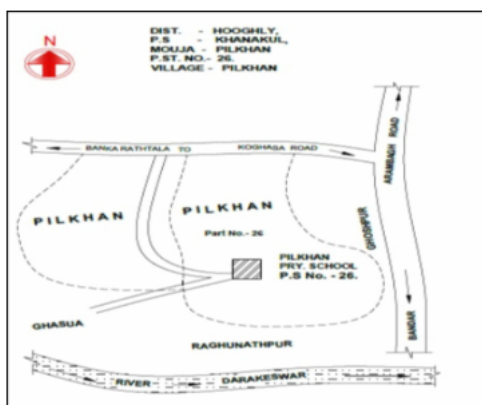

নির্বাচক নিবন্ধন আধিকারিকের স্বাক্ষর

Nazri Naksha

Google Map View

Polling Station Building Front View

Polling Station Front View

Cad View

Key MAP View

বিধানসভা নির্বাচনক্ষেত্রের নং, নাম : 202-খানাকুল
ভাগ নং, নাম : 1-পিলখাঁ ব্যানার্জী, মালিকপাড়া, মধ্যম-মাঙ্গাপাড়া, কুণ্ডু, কোটাল, গায়েন পাড়া