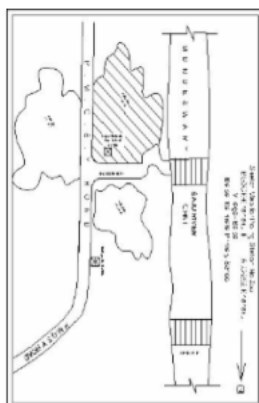

নির্বাচক নিবন্ধন আধিকারিকের স্বাক্ষর

Nazri Naksha

Google Map View

Polling Station Building Front View

Polling Station Front View

Cad View

Key MAP View

বিধানসভা নির্বাচনক্ষেত্রের নং, নাম : 202-খানাকুল
ভাগ নং, নাম : 1-পশ্চিমপাড়া,মণ্ডল এবং মাইতিপাড়া