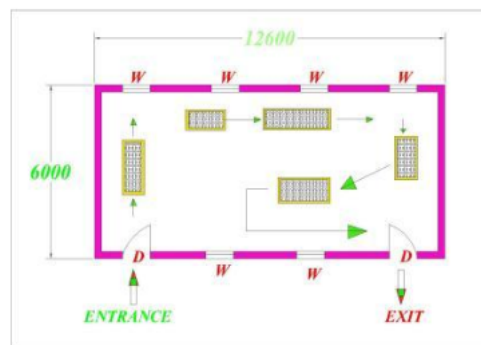

নির্বাচক নিবন্ধন আধিকারিকের স্বাক্ষর

Nazri Naksha

Google Map View

Polling Station Building Front View

Polling Station Front View

Cad View

Key MAP View

বিধানসভা নির্বাচনক্ষেত্রের নং, নাম : 202-খানাকুল
ভাগ নং, নাম : 1-পশ্চিমপাড়া,মণ্ডল এবং মাইতিপাড়া