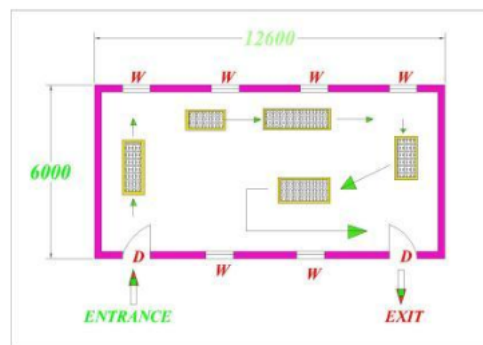

নির্বাচক নিবন্ধন আধিকারিকের স্বাক্ষর

Nazri Naksha

Google Map View

Polling Station Building Front View

Polling Station Front View

Cad View

Key MAP View

বিধানসভা নির্বাচনক্ষেত্রের নং, নাম : 202-খানাকুল
ভাগ নং, নাম : 1-কবিরাজ ইয়াকুব আলির বাড়ি থেকে জব্বার কাজীর বাড়ি পর্যন্ত