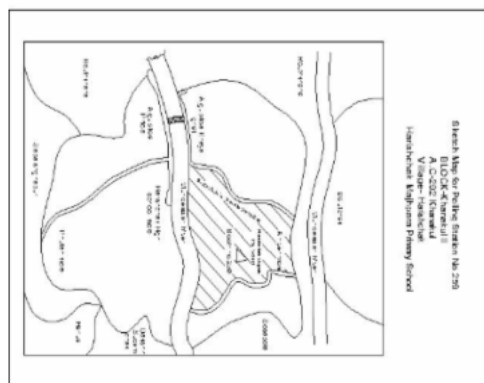

নির্বাচক নিবন্ধন আধিকারিকের স্বাক্ষর

Nazri Naksha

Google Map View

Polling Station Building Front View

Polling Station Front View

Cad View

Key MAP View

বিধানসভা নির্বাচনক্ষেত্রের নং, নাম : 202-খানাকুল  
ভাগ নং, নাম : 1-মাইতি,জানা,ভুঁইয়া,পাল পাড়া, দুর্লভ চন্দ্রের বাড়ি থেকে খাঁদু মাইতির বাড়ি পর্যন্ত