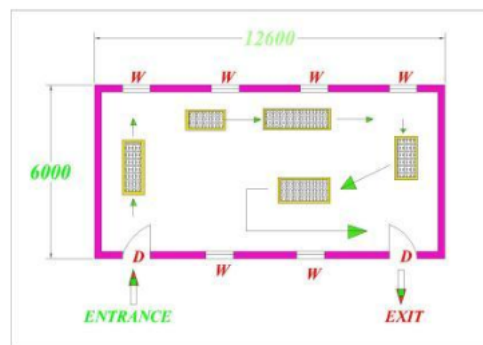

নির্বাচক নিবন্ধন আধিকারিকের স্বাক্ষর

Nazri Naksha

Google Map View

Polling Station Building Front View

Polling Station Front View

Cad View

Key MAP View

বিধানসভা নির্বাচনসম্বন্ধে নং, নাম : 202-খানাকুল  
ভাগ নং, নাম : 1-গায়নে এবং বোধক পাড়া, জীবন গায়নের বাড়ি থেকে ইন্দ্র কোটালের বাড়ি পর্যন্ত