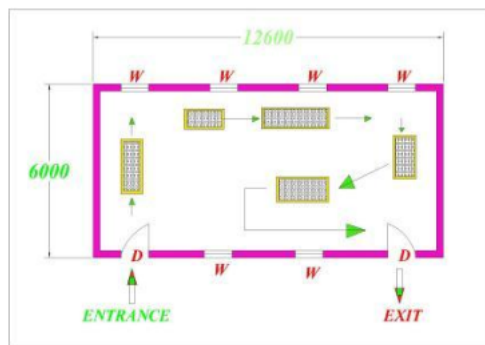

নির্বাচক নিবন্ধন আধিকারিকের স্বাক্ষর

Nazri Naksha

Google Map View

Polling Station Building Front View

Polling Station Front View

Cad View

Key MAP View

বিধানসভা নির্বাচনক্ষেত্রের নং, নাম : 202-খানাকুল  
ভাগ নং, নাম : 1-হাজরা পাড়া এবং হরিসভার দক্ষিণ দিকের সন্তোষ হাজরার বাড়ি পর্যন্ত