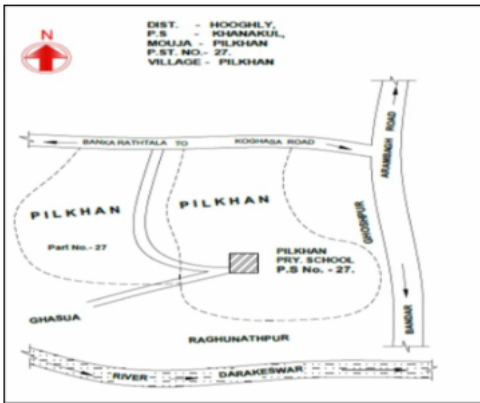

নির্বাচক নিবন্ধন আধিকারিকের স্বাক্ষর

Nazri Naksha

Polling Station Building Front View

Google Map View

Polling Station Front View

Cad View

Key MAP View

বিধানসভা নির্বাচনক্ষেত্রের নং, নাম : 202-খানাকুল  
ভাগ নং, নাম : 1-পিলখাঁ কর, কামার, কুণ্ডু, চক্রবর্তী, চাণক, নন্দী, চ্যাটাঙ্গী, নেমু পাড়া