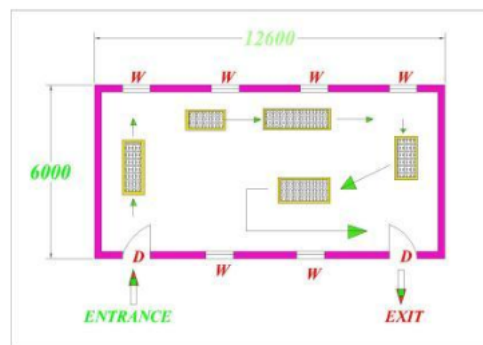

নির্বাচক নিবন্ধন আধিকারিকের স্বাক্ষর

Nazri Naksha

Google Map View

Polling Station Building Front View

Polling Station Front View

Cad View

Key MAP View

বিধানসভা নির্বাচনক্ষেত্রের নং, নাম : 202-খানাকুল
ভাগ নং, নাম : 1-উপেন্দ্র মাইতির বাড়ি থেকে অনন্ত দোলুইয়ের বাড়ি পর্যন্ত