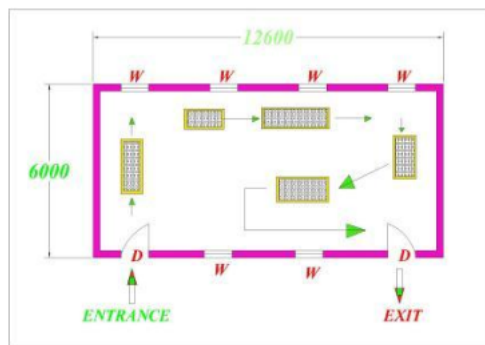

নির্বাচক নিবন্ধন আধিকারিকের স্বাক্ষর

Nazri Naksha

Google Map View

Polling Station Building Front View

Polling Station Front View

Cad View

Key MAP View

বিধানসভা নির্বাচনক্ষেত্রের নং, নাম : 202-খানাকুল
ভাগ নং, নাম : 1-কৃষ্ণপদ বেরার বাড়ি হতে সুরেন্দ্র সাঁতরা এবং বিষ্ণু কাঁড়ার বাড়ি পর্যন্ত