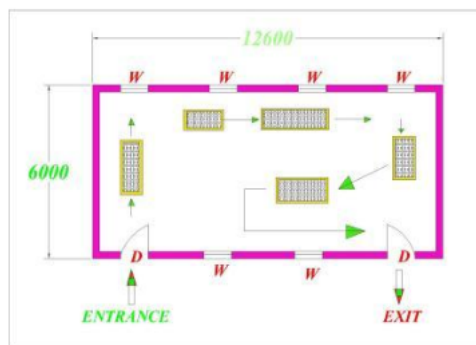

নির্বাচক নিবন্ধন আধিকারিকের স্বাক্ষর

Nazri Naksha

Google Map View

Polling Station Building Front View

Polling Station Front View

Cad View

Key MAP View

বিধানসভা নির্বাচনক্ষেত্রের নং, নাম : 202-খানাকুল  
ভাগ নং, নাম : 1-শীতল মণ্ডলের বাড়ি হতে সুদেব মাইতির বাড়ি পর্যন্ত