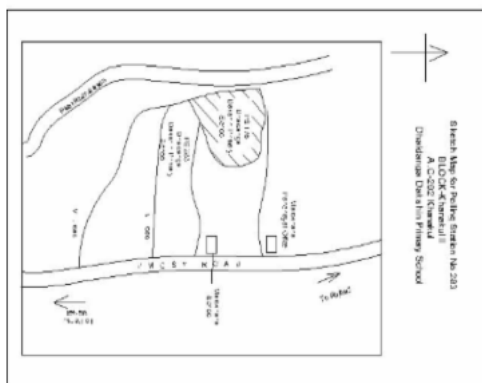

নির্বাচক নিবন্ধন আধিকারিকের স্বাক্ষর

Nazri Naksha

Google Map View

Polling Station Building Front View

Polling Station Front View

Cad View

Key MAP View

বিধানসভা নির্বাচনক্ষেত্রের নং, নাম : 202-খানাকুল  
ভাগ নং, নাম : 1-শীতল মণ্ডলের বাড়ি হতে সুদেব মাইতির বাড়ি পর্যন্ত