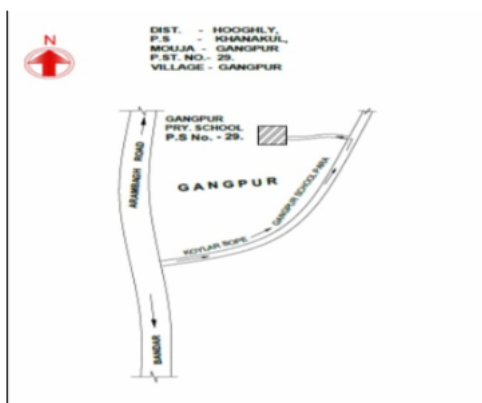

নির্বাচক নিবন্ধন আধিকারিকের স্বাক্ষর

Nazri Naksha

Google Map View

Polling Station Building Front View

Polling Station Front View

Cad View

Key MAP View

বিধানসভা নির্বাচনক্ষেত্রের নং, নাম : 202-খানাকুল
ভাগ নং, নাম : 1-গাংপুর-এর কুন্ডু,দে,পাল,মণ্ডল,সাঁতরা ও জানাপাড়া