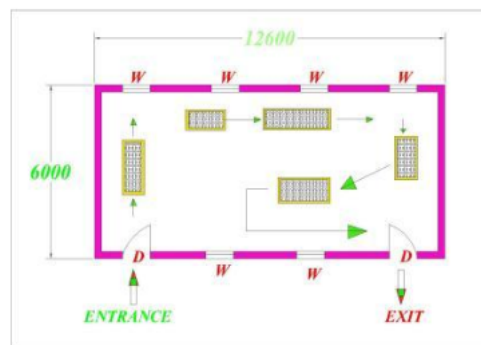

নির্বাচক নিবন্ধন আধিকারিকের স্বাক্ষর

Nazri Naksha

Google Map View

Polling Station Building Front View

Polling Station Front View

Cad View

Key MAP View

বিধানসভা নির্বাচনক্ষেত্রের নং, নাম : 202-খানাকুল
ভাগ নং, নাম : 1-সাঁতরা,মাইতি,মন্ডল,আদক পাড়া এবং মৌজা-মানিকদীপ (জে,এল, নং ৬৭)-এর সমগ্র