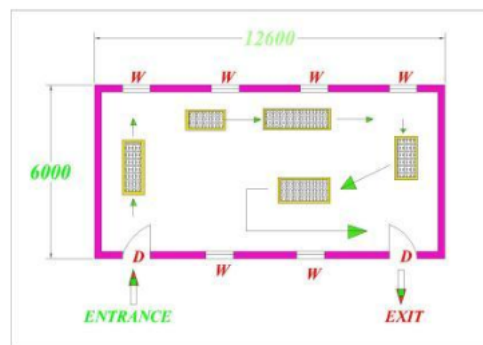

নির্বাচক নিবন্ধন আধিকারিকের স্বাক্ষর

Nazri Naksha

Google Map View

Polling Station Building Front View

Polling Station Front View

Cad View

Key MAP View

বিধানসভা নির্বাচনক্ষেত্রের নং, নাম : 202-খানাকুল
ভাগ নং, নাম : 1-সাজাহান মল্লিকের বাড়ি থেকে সামসুল হকের বাড়ি পর্যন্ত