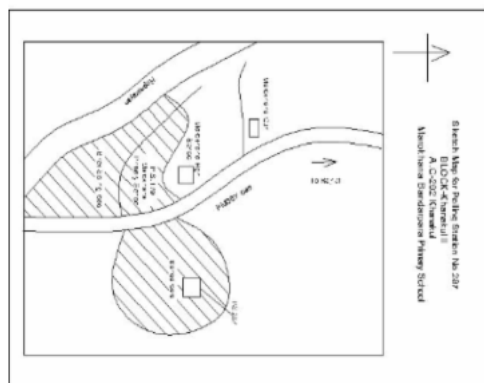

নির্বাচক নিবন্ধন আধিকারিকের স্বাক্ষর

Nazri Naksha

Google Map View

Polling Station Building Front View

Polling Station Front View

Cad View

Key MAP View

বিধানসভা নির্বাচনক্ষেত্রের নং, নাম : 202-খানাকুল
ভাগ নং, নাম : 1-সাজাহান মল্লিকের বাড়ি থেকে সামসুল হকের বাড়ি পর্যন্ত