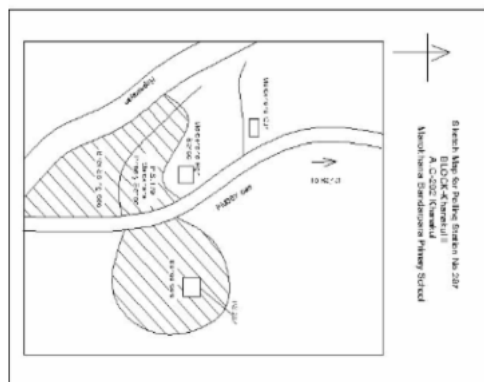

নির্বাচক নিবন্ধন আধিকারিকের স্বাক্ষর

Nazri Naksha

Google Map View

Polling Station Building Front View

Polling Station Front View

Cad View

Key MAP View

বিধানসভা নির্বাচনক্ষেত্রের নং, নাম : 202-খানাকুল
ভাগ নং, নাম : 1-সাজাহান মল্লিকের বাড়ি থেকে সামসুল হকের বাড়ি পর্যন্ত