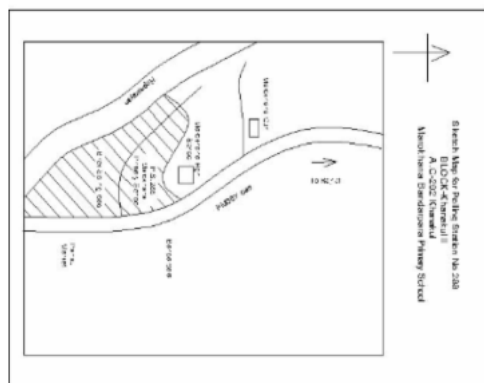

নির্বাচক নিবন্ধন আধিকারিকের স্বাক্ষর

Nazri Naksha

Google Map View

Polling Station Building Front View

Polling Station Front View

Cad View

Key MAP View

বিধানসভা নির্বাচনক্ষেত্রের নং, নাম : 202-খানাকুল
ভাগ নং, নাম : 1-ঘোড়ুই,রং,দাস,প্রামাণিক এবং মল্লিক পাড়া