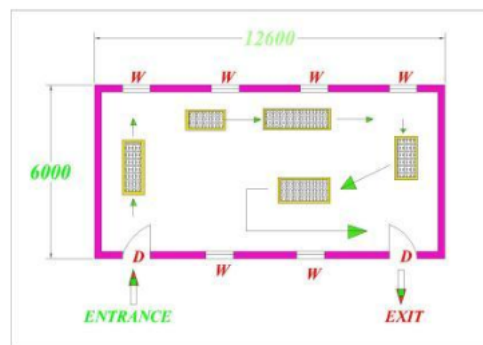

নির্বাচক নিবন্ধন আধিকারিকের স্বাক্ষর

Nazri Naksha

Google Map View

Polling Station Building Front View

Polling Station Front View

Cad View

Key MAP View

বিধানসভা নির্বাচনক্ষেত্রের নং, নাম : 202-খানাকুল
ভাগ নং, নাম : 1-কামদেবচক (জে,এল নং ৭৫),মনসুকা (জে,এল নং ৭৪) ও মহিষালা দামকুণ্ড (জে,এল নং ৬৯)