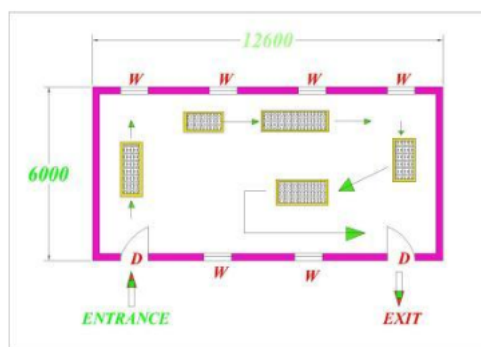

নির্বাচক নিবন্ধন আধিকারিকের স্বাক্ষর

Nazri Naksha

Google Map View

Polling Station Building Front View

Polling Station Front View

Cad View

Key MAP View

বিধানসভা নির্বাচনক্ষেত্রের নং, নাম : 202-খানাকুল  
ভাগ নং, নাম : 1-হাকিমেল হক মল্লিকের বাড়ি হতে নবীন সিং-এর বাড়ি পর্যন্ত