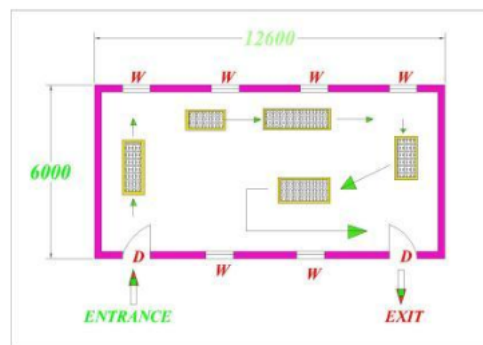

নির্বাচক নিবন্ধন আধিকারিকের স্বাক্ষর

Nazri Naksha

Google Map View

Polling Station Building Front View

Polling Station Front View

Cad View

Key MAP View

বিধানসভা নির্বাচনক্ষেত্রের নং, নাম : 202-খানাকুল
ভাগ নং, নাম : 1-উত্তরপাড়া থেকে ধারাপাড়া,গ্রামাণিকপাড়া থেকে মিন্দ্যাপাড়া