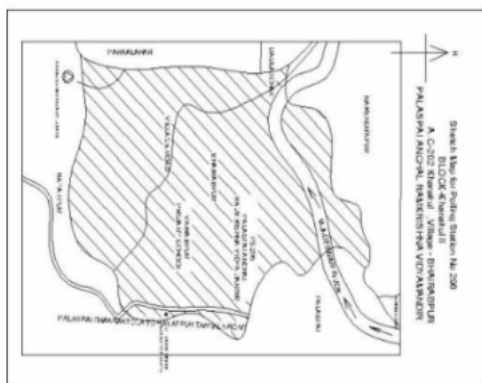

নির্বাচক নিবন্ধন আধিকারিকের স্বাক্ষর

Nazri Naksha

Google Map View

Polling Station Building Front View

Polling Station Front View

Cad View

Key MAP View

বিধানসভা নির্বাচনক্ষেত্রের নং, নাম : 202-খানাকুল
ভাগ নং, নাম : 1-উত্তরপাড়া থেকে ধারাপাড়া,গ্রামাণিকপাড়া থেকে মিন্দ্যাপাড়া