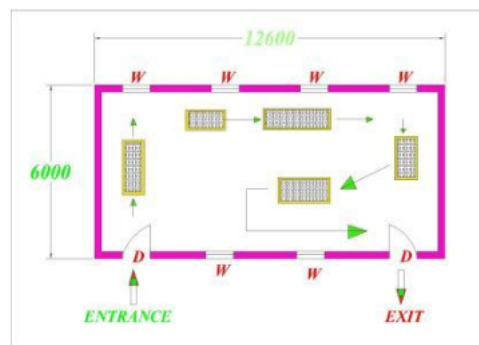

নির্বাচক নিবন্ধন আধিকারিকের স্বাক্ষর

Nazri Naksha

Google Map View

Polling Station Building Front View

Polling Station Front View

Cad View

Key MAP View

বিধানসভা নির্বাচনক্ষেত্রের নং, নাম : 202-খানাকুল  
ভাগ নং, নাম : 1-বিষ্ণু সাহুর বাড়ি থেকে পুলিশ মণ্ডলের বাড়ি অবধি